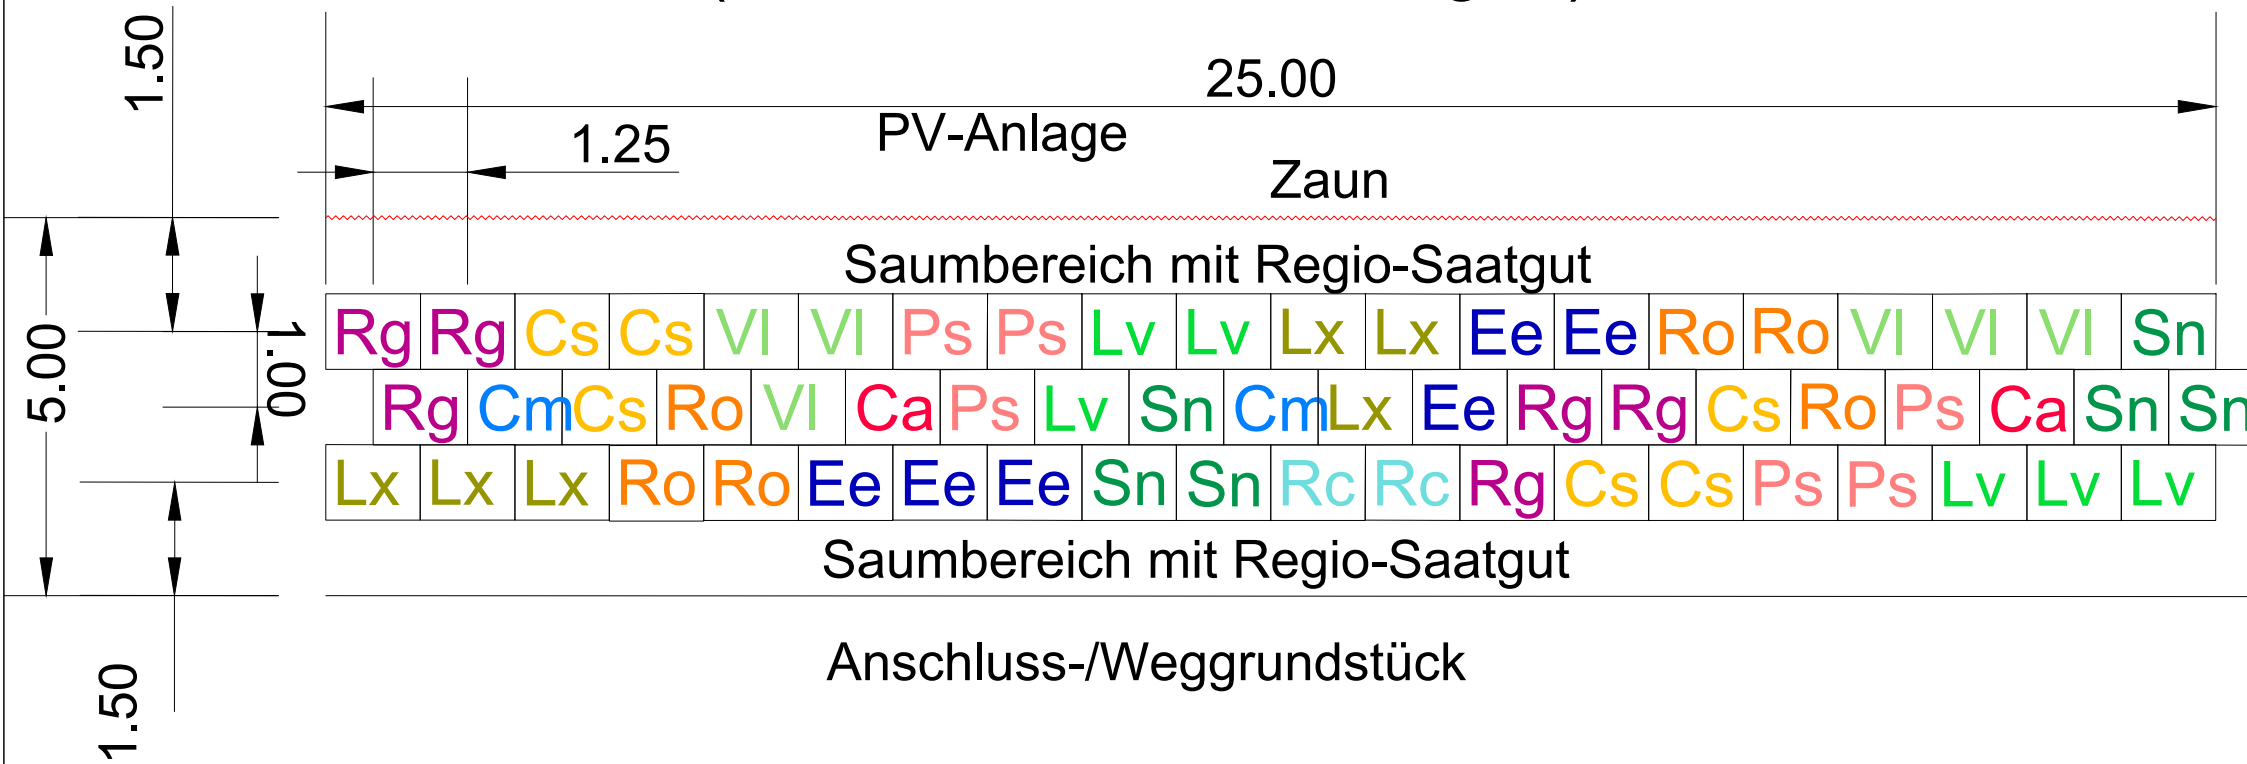

# Pflanzschema A (Innenseite zu den Wegen), 5 m breit

## Straucharten

Cs	Cornus sanguinea	Blut-Hartriegel
Ca	Corylus avellana	Haselnuss
Cm	Crataegus monogyna	Weißdorn
Ee	Euonymus europaeus	Pfaffenhütchen
Lv	Ligustrum vulgare	Liguster
Lx	Lonicera xylosteum	Rote Heckenkirsche
Ps	Prunus spinosa	Schlehe
Rc	Rhamnus cathartica	Kreuzdorn
Rg	Rosa gallica	Essig-Rose
Ro	Rosa canina	Hundsrose
	sowie weitere heimische Rosenarten	
Sn	Sambucus nigra	Schwarzer Holunder
VI	Viburnum lantana	Wolliger Schneeball

## Querschnitt Eingrünungstreifen Wegseite 5 m breit

Anlage 1

	Datum	Name
bearbeitet:	2/24	M.Glanz
gezeichnet:	2/24	M.Glanz
geprüft:		